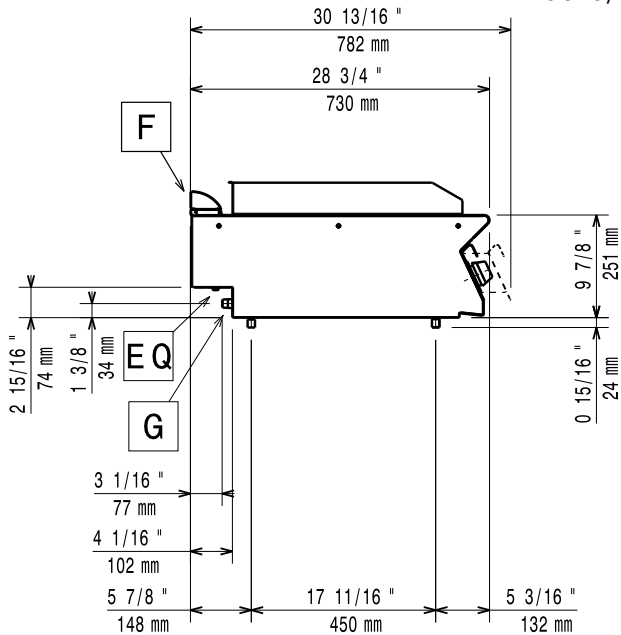

Electrolux
PROFESSIONAL

Modularna horizontalna linija 700XP 1/2 modula, Plinska žarna ploča, krom

Bočna/o

Plin

Snaga plina:	
371037 (E7FTGDCS00)	7 kW
Standardna priprema za plin:	Prirodni plin G20 (20mbar)
Opcija vrste plina:	LPG
Ulaz plina:	1/2"

Ključne informacije:

Širina površine kuhanja:	330 mm
Dubina površine kuhanja:	540 mm
Radna tempertura MIN:	100 °C
Radna temperatura MAKS:	280 °C
Vanjske dimenzije, širina:	400 mm
Vanjske dimenzije, dubina:	730 mm
Vanjske dimenzije, visina:	250 mm
Neto težina:	40 kg
Transportna težina:	44 kg
Transportna visina:	530 mm
Transportna širina:	460 mm
Transportna dubina:	820 mm
Transportni volumen:	0.2 m³

Ukoliko se uređaj instalira iznad ili pored osjetljivog na temperaturu namještaja ili slično, sigurnosni prorez od 150mm treba biti poštovan ili instalirana termička zaštita.

Grupa certifikata: N7RG