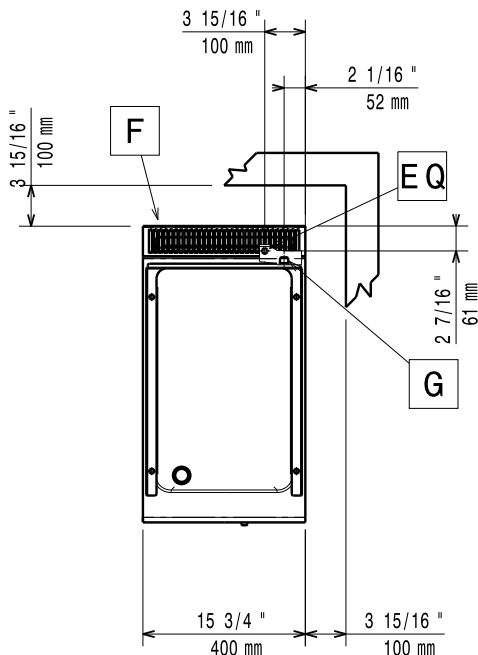

Gornja/e

Plin

Snaga plina:	
371037 (E7FTGDCS00)	7 kW
Standardna priprema za plin:	Prirodni plin G20 (20mbar)
Opcija vrste plina:	LPG
Ulaz plina:	1/2"

Ključne informacije:

Širina površine kuhanja:	330 mm
Dubina površine kuhanja:	540 mm
Radna tempertura MIN:	100 °C
Radna temperatura MAKS:	280 °C
Vanjske dimenzije, širina:	400 mm
Vanjske dimenzije, dubina:	730 mm
Vanjske dimenzije, visina:	250 mm
Neto težina:	40 kg
Transportna težina:	44 kg
Transportna visina:	530 mm
Transportna širina:	460 mm
Transportna dubina:	820 mm
Transportni volumen:	0.2 m³

Ukoliko se uređaj instalira iznad ili pored osjetljivog na temperaturu namještaja ili slično, sigurnosni prorez od 150mm treba biti poštovan ili instalirana termička zaštita.

Grupa certifikata: N7RG