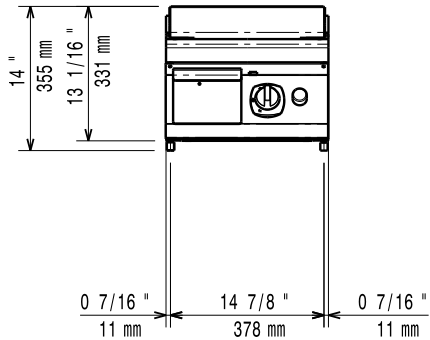

Electrolux
PROFESSIONAL

Modularna horizontalna linija 700XP 1/2 modula, Plinska žarna ploča, krom

Prednja/e